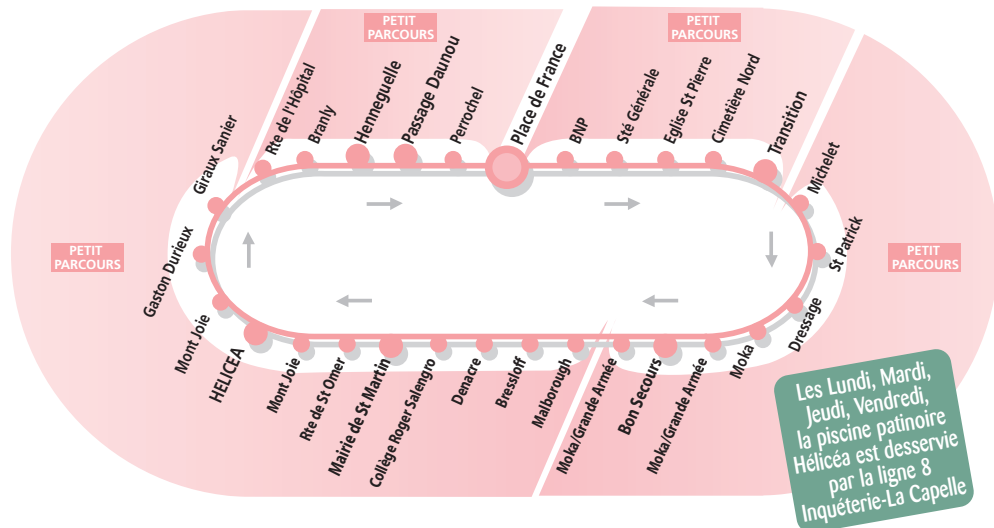

# LIGNE H 1 / HELICEA 1

La Colonne - Wimille Bon Secours - St Martin - Hélicéa - Bréquerecque

Horaires valables le Mercredi  
et le Samedi toutes périodes

Place de France	14:30	15:50	16:30	17:50	19:10
BNP	14:31	15:51	16:31	17:51	19:11
Sté Générale	14:32	15:52	16:32	17:52	19:12
Eglise St Pierre	14:34	15:54	16:34	17:54	19:14
Cimetière Nord	14:36	15:56	16:36	17:56	19:15
Transition	14:38	15:58	16:38	17:58	19:17
Michelet	14:40	16:00	16:40	18:00	19:19
St Patrick	14:41	16:01	16:41	18:01	19:20
Dressage	14:44	16:04	16:44	18:04	19:22
Moka	14:45	16:05	16:45	18:05	19:23
Moka/Grande Armée	4:47	16:07	16:47	18:07	19:25
Bon Secours	14:50	16:10	16:50	18:10	19:28
Moka/Grande Armée	14:51	16:11	16:51	18:11	19:29
Malborough	14:52	16:12	16:52	18:12	19:30
Bressloff	14:53	16:13	16:53	18:13	19:30
Denacre	14:54	16:14	16:54	18:14	19:31
Collège Roger Salengro	14:55	16:15	16:55	18:15	19:32
Mairie de St Martin	14:56	16:16	16:56	18:16	19:33
Rte de St Omer	14:57	16:17	16:57	18:17	19:33
Mont Joie	14:58	16:18	16:58	18:18	19:34
HELICEA	15:00	16:20	17:00	18:20	19:36
Mont Joie	15:01	16:21	17:01	18:21	19:37
Gaston Durieux	15:02	16:22	17:02	18:22	19:38
Giroux Sanier	15:03	16:23	17:03	18:23	19:39
Rte de l'Hôpital	15:04	16:24	17:04	18:24	19:40
Branly	15:05	16:25	17:05	18:25	19:41
Henneguella	15:10	16:30	17:11	18:31	19:45
Passage Daunou	15:11	16:31	17:12	18:32	19:46
Perrochel	15:12	16:32	17:13	18:33	19:47
Place de France	15:17	16:37	17:18	18:38	19:52